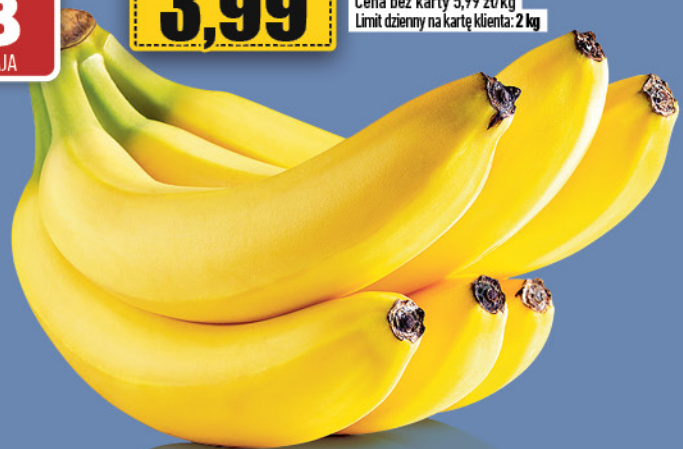

8
MAJA

cena z Kartą Klienta przy min. 200 g
3,99

Banan

*Cena z kartą przy min. 200 g: 3,99 zł/kg
Cena bez karty 5,99 zł/kg
Limit dzienny na kartę klienta: 2 kg

7
MAJA

Jogurty pitne DRUGI -50%

Rabat naliczany przy kasie. Oferty nie łączą się.
Lista sklepów dostępna na www.topaz24.pl. Oferta dotyczy tylko klientów detalicznych.