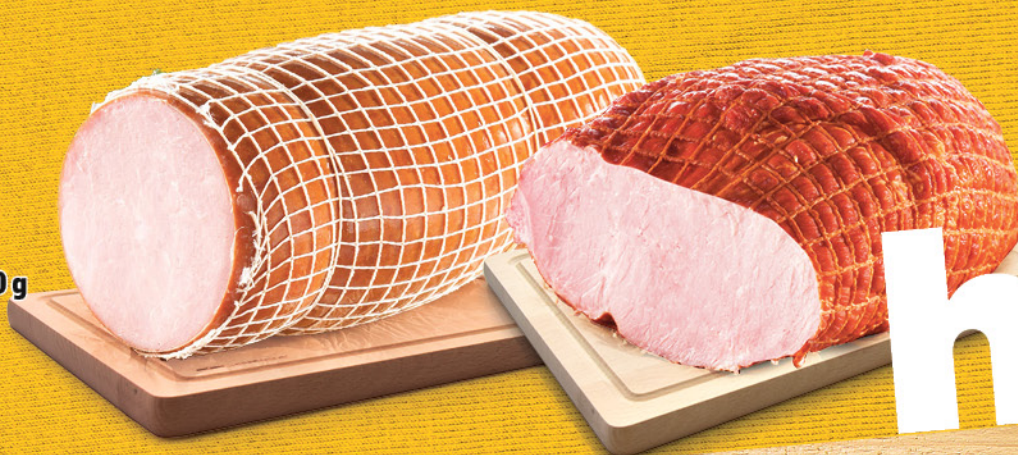

**!super
cena!**
2,49

**Szynka wieprzowa
gotowana/
szynka dębowa 100 g**
Pekpol
Cena za 100 g (24,90 zł/kg)

hit

**!super
cena!**
1,89

Kiełbasa podlaska 100 g
Mościbrody
Cena za 1 szt. (18,90 zł/kg)